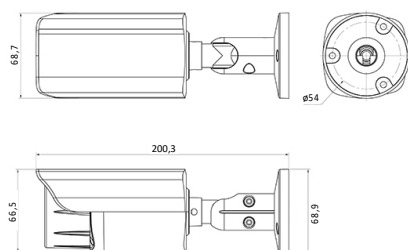

TELECAMERA IP AD ALTA DEFINIZIONE D130E

DESCRIZIONE

Le telecamere ip Data Lab offrono prestazioni professionali di videosorveglianza ed un costo accessibile, design elegante ed illuminatori IR integrati di ultima generazione. La tecnologia video H.265 le rende pronte per l'installazione in rete con immagini Full HD nitide, fluide e ricche di dettagli, mantenendo un'occupazione minima delle risorse di banda e spazio su disco. Dalla forma bullet, il modello D130E è ideale per l'installazione in ambienti interni o esterni di piccole dimensioni senza necessità di custodie opzionali e per i casi di applicazione in cui sono richieste prestazioni professionali di visione notturna con video 3 megapixel ad alta definizione.

DIMENSIONI (mm)

SPECIFICHE TECNICHE

| | |
|----------------------------------|---|
| Tipologia | Bullet |
| Installazione | Interno / esterno |
| Risoluzione | 3 Megapixel |
| Sensore | 1/2.7" CMOS a scansione progressiva |
| Video (risoluzione massima) | 2300x1296 pixel (3MP) 25 fps, 1920x1080 pixel (2MP) 25 fps |
| Tecnologia video | H.265, H.264 con flussi video asincroni (dual streaming) |
| Sensibilità | 0.01 LUX F1.2 a colori, 0 LUX con led IR |
| Day&night | Filtro day&night meccanico per visione notturna (IR Cut Filter) |
| Distanza led IR | Fino a 20m con led IR adattivi integrati |
| Miglioramento d'immagine | AWB, AGC, BLC, 3D DNR, WDR / HDR |
| Velocità di otturazione | Da 1/25 a 1/100.000 sec (50Hz) in modalità manuale o auto |
| Obiettivo | 3.6mm, F2.0 |
| Angolo di visualizzazione (HFOV) | 76° |
| Eventi | Motion Detection (4 finestre) |
| Compatibilità | ONVIF, profilo S |
| Privacy | Maschere di privacy (4 finestre) |
| Altre interfacce | - |
| Protocolli di rete | IPv4/v6, TCP, UDP, HTTP, RTP, RTSP, DHCP, DNS, DST, FTP, NTP, SMTP, UPnP |
| Alimentazione (consumo) | 12 V DC, PoE 802.3af Class 3 (8W) |
| Temperatura operativa | da -30° a +60°C, RH da 10% a 90% non-condensing |
| Certificazioni | CE, IP66 |