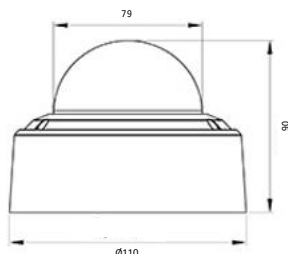

TELECAMERA IP AD ALTA DEFINIZIONE D160FD-ZE

DESCRIZIONE

Le telecamere ip Data Lab offrono prestazioni professionali di videosorveglianza ed un costo accessibile, design elegante ed illuminatori IR integrati di ultima generazione. La tecnologia video H.265 le rende pronte per l'installazione in rete con immagini HD fluide, nitide e ricche di dettagli, mantenendo un'occupazione minima delle risorse di banda e spazio su disco. Dalla forma a cupola fissa, il modello D160FD-ZE è ideale per l'installazione in ambienti interni o esterni di piccole e medie dimensioni senza necessità di utilizzare custodie aggiuntive e per i casi di applicazione in cui sono richieste prestazioni professionali di visione notturna, video multi-megapixel ad alta definizione ed inquadratura regolabile sempre a fuoco.

DIMENSIONI (mm)

SPECIFICHE TECNICHE

Tipologia	Dome
Installazione	Interno / esterno
Risoluzione	5 + 1 EXTRA = 6 Megapixel
Sensore	1/2.8" CMOS a scansione progressiva
Video (risoluzione massima)	3070x2048 pixel (6MP) 25 fps, 2592x1944 pixel (5MP) 25 fps
Tecnologia video	H.265, H.264 con flussi video asincroni (dual streaming)
Sensibilità	0.1 LUX F1.2 a colori, 0 LUX con led IR
Day&night	Filtro day&night meccanico per visione notturna (IR Cut Filter)
Distanza led IR	Fino a 40m con led IR adattivi integrati
Miglioramento d'immagine	AWB, AGC, BLC, 3D DNR, WDR
Velocità di otturazione	Da 1/25 a 1/100.000 sec (50Hz) in modalità manuale o auto
Obiettivo	2.8~12mm, F1.6 con controllo motorizzato auto-focus
Angolo di visualizzazione (HFOV)	92° (Wide) ~ 29° (Tele)
Eventi	Motion Detection (4 finestre)
Compatibilità	ONVIF, profilo S
Privacy	Maschere di privacy (4 finestre)
Altre interfacce	Funzionalità audio con microfono integrato
Protocolli di rete	IPv4/v6, TCP, UDP, HTTP, RTP, RTSP, DHCP, DNS, DST, FTP, NTP, SMTP, UPnP
Alimentazione (consumo)	12 V DC, PoE 802.3af Class 3 (8W)
Temperatura operativa	da -30° a +60°C, RH da 10% a 90% non-condensing
Certificazioni	CE, IP66